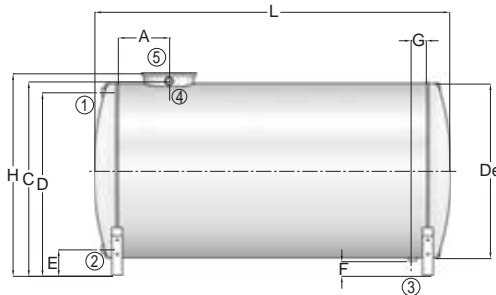

Costruiti interamente in acciaio Inox 304 (1.4301) sono disponibili nella versione verticale e orizzontale.

I serbatoi sono dotati di apertura di ispezione completa di coperchio con sistema di fissaggio a fascetta non a tenuta, che consente il montaggio degli accessori e le ispezioni periodiche.

V E R T I C A L E

CAPACITÀ NOMINALE	SERB. X A304 VT	De	H	A	B	C	D	1	2-3	4	5	Peso	
Litri	CODICE	[mm]						Conessioni				[mm]	[Kg]
125	3701012010021	500	880	845	700	260	105	1"	1"	1"	Ø 240	12	
200	3701012010022	500	1255	1220	1070	260	105	1"	1"	1"	Ø 240	16	
300 (Ø 500)	3701012010023	500	1780	1745	1600	260	105	1"	1"	1"	Ø 240	21	
300 (Ø 600)	3701012010001	600	1360	1320	1180	245	100	1"	1"	1"	Ø 240	24	
500	3701012010002	650	1590	1560	1415	235	100	1"	1"	1"	Ø 240	30	
750	3701012010003	750	1915	1885	1700	270	90	1"	1"	1"	Ø 240	40	
1000	3701012010004	850	1890	1850	1685	255	90	1"	1"	1"	Ø 240	46	
1500	3701012010005	1100	1900	1870	1685	255	75	1"	1"¼	1"	Ø 320	65	
2000	3701012010006	1100	2400	2365	2185	255	75	1"	1"¼	1"	Ø 320	79	
3000	3701012010007	1270	2620	2585	2410	240	60	1"½	1"½	1"	Ø 320	126	
4000	3701012010008	1430	2670	2630	2425	255	55	1"½	1"½	1"¼	Ø 400	146	
5000	3701012010009	1600	2660	2620	2415	245	40	1"½	1"½	1"¼	Ø 400	197	
6000	3701012010010	1600	3275	3235	3025	365	145	1"½	2"	2"	Ø 400	286	
8000	3701012010011	1600	4275	4235	4025	365	145	2"	2"	2"	Ø 400	467	
10000	3701012010012	1600	5275	5235	5025	365	145	2"	2"	2"	Ø 400	548	