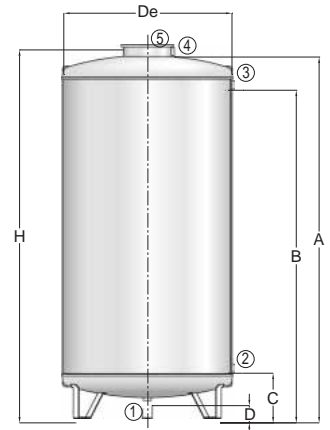

V E R T I C A L E

CAPACITÀ NOMINALE	SERB. X A304 VT	De	H	A	B	C	D	1	2-3	4	5	Peso	
Litri	CODICE	[mm]						Conessioni				[mm]	[Kg]
125	3701012010021	500	880	845	700	260	105	1"	1"	1"	Ø 240	12	
200	3701012010022	500	1255	1220	1070	260	105	1"	1"	1"	Ø 240	16	
300 (Ø 500)	3701012010023	500	1780	1745	1600	260	105	1"	1"	1"	Ø 240	21	
300 (Ø 600)	3701012010001	600	1360	1320	1180	245	100	1"	1"	1"	Ø 240	24	
500	3701012010002	650	1590	1560	1415	235	100	1"	1"	1"	Ø 240	30	
750	3701012010003	750	1915	1885	1700	270	90	1"	1"	1"	Ø 240	40	
1000	3701012010004	850	1890	1850	1685	255	90	1"	1"	1"	Ø 240	46	
1500	3701012010005	1100	1900	1870	1685	255	75	1"	1"¼	1"	Ø 320	65	
2000	3701012010006	1100	2400	2365	2185	255	75	1"	1"¼	1"	Ø 320	79	
3000	3701012010007	1270	2620	2585	2410	240	60	1"½	1"½	1"	Ø 320	126	
4000	3701012010008	1430	2670	2630	2425	255	55	1"½	1"½	1"¼	Ø 400	146	
5000	3701012010009	1600	2660	2620	2415	245	40	1"½	1"½	1"¼	Ø 400	197	
6000	3701012010010	1600	3275	3235	3025	365	145	1"½	2"	2"	Ø 400	286	
8000	3701012010011	1600	4275	4235	4025	365	145	2"	2"	2"	Ø 400	467	
10000	3701012010012	1600	5275	5235	5025	365	145	2"	2"	2"	Ø 400	548	